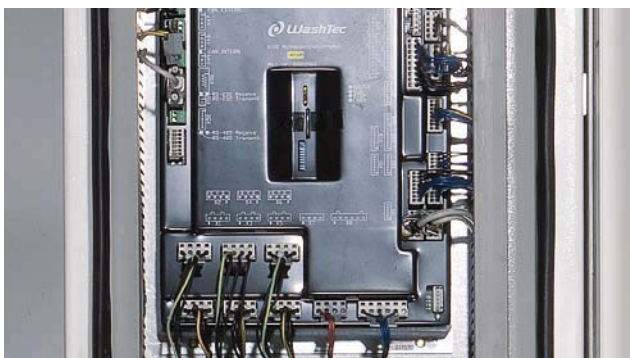

Идеальное расстояние между моющими щетками и автомобилем постоянно контролируется микропроцессорами. Как результат - качественная очистка по всей поверхности автомобиля.

Оптимальный контроль средств для мойки и ухода